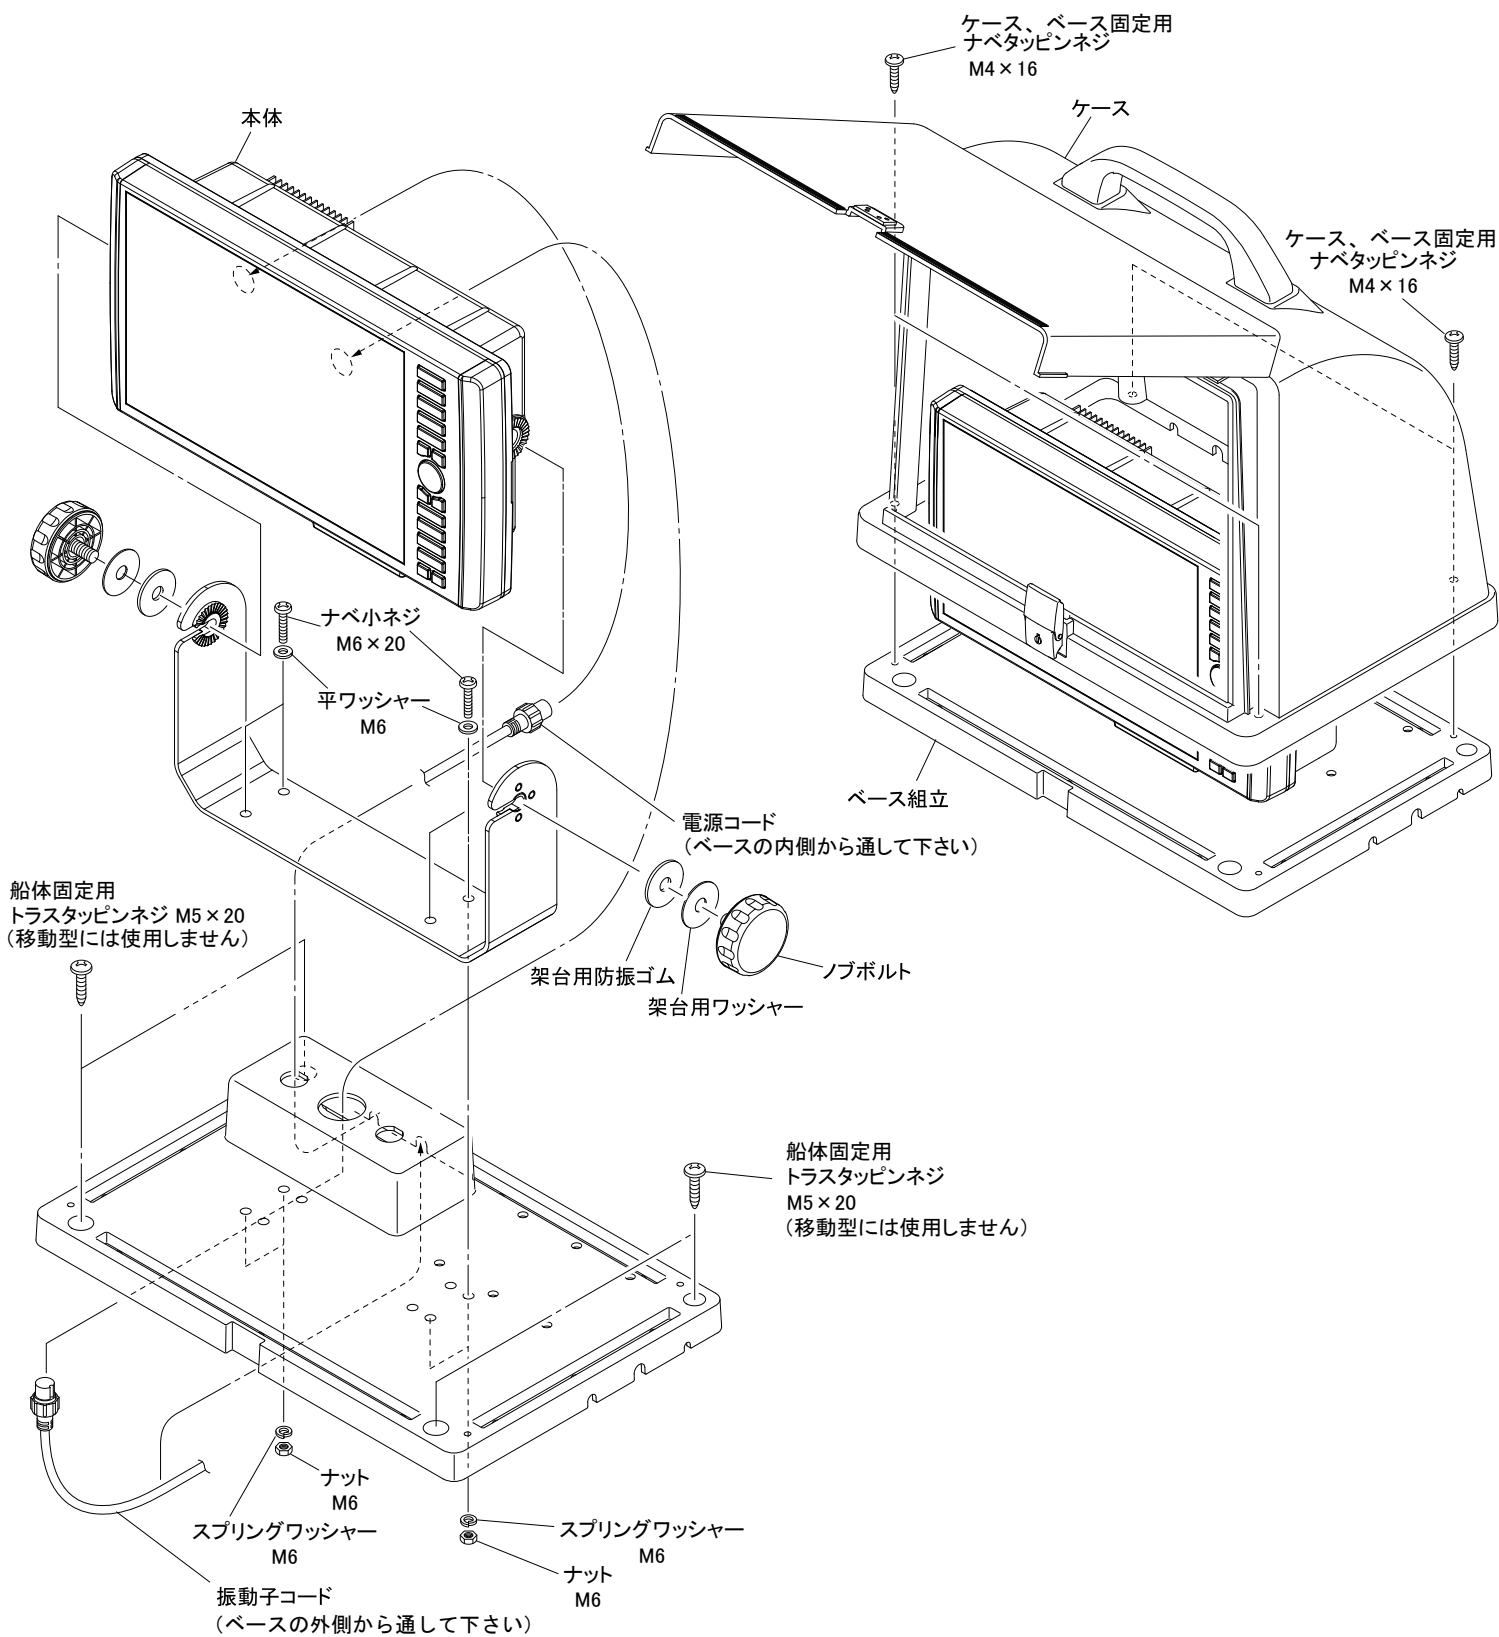

# 魚探ボックス9型架台の取り付け(固定取付型)

※本体の傾きは0°(垂直)または、12°(1ステップ)の2段階のみ取付可能です。

## 付属品一覧

架台固定用	9型専用架台
ナベ小ネジ M6×20 ×4	
平ワッシャー M6 ×4	
スプリングワッシャー M6 ×4	
ナット M6 ×4	
ナット M6 ×4	

# ■魚探ボックス9型架台の取り付け(移動型)